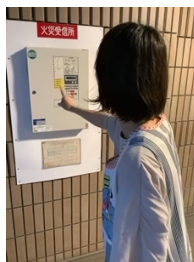

# 火災を想定した避難訓練をおこないました

R5.9.27 16:15～

～火災報知器がなった想定で訓練開始！～

出火元確認

口を押さえ姿勢を低くして集合

大人がモデルを示しみんな真似  
することができていました。

火元から離れた避難経路で避難

今回は訓練のため階段は降  
りませんでした。