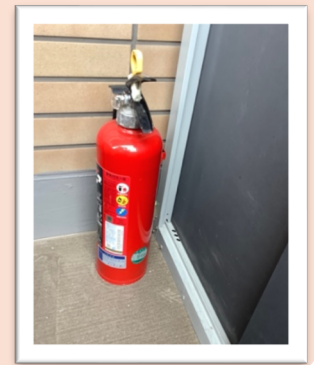

火災を想定した消防訓練を行いました

R6.10.16 11:45~

○はにーばん kids の消火器の設置場所○

1. 事業所手洗い場

2. 正面玄関 廊下のつきあたり

3. 裏口 廊下の左手

初期消火訓練

職員一人ずつ、消火器の使用方法和初期消火の手順を確認しました。

○以下の確認も行いました○

- ・避難誘導の仕方
- ・通報の仕方
- ・緊急連絡先のアップデート
- ・防災バックの中身の確認

はにーばん kids では、電子レンジ等の家電やコンセントが火元となる可能性があることを確認しました。また、他テナントが火元となり、影響を受ける可能性があります。有事の際、スムーズに避難できるよう、日頃から訓練を行ってまいります。